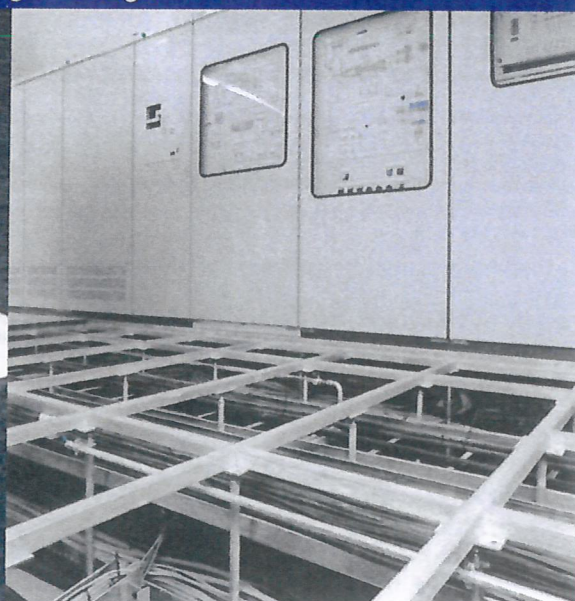

Doppelboden

Beratung - Planung - Fertigung - Montage

SWI Installationsboden GmbH
Mühlstraße 86
73547 Lorch
Tel +49 (0)7172 / 92 72 9 0
Fax +49 (0)7172 / 92 72 9 29
www.SWI-Doppelboden.de
mail@swi-doppelboden.de